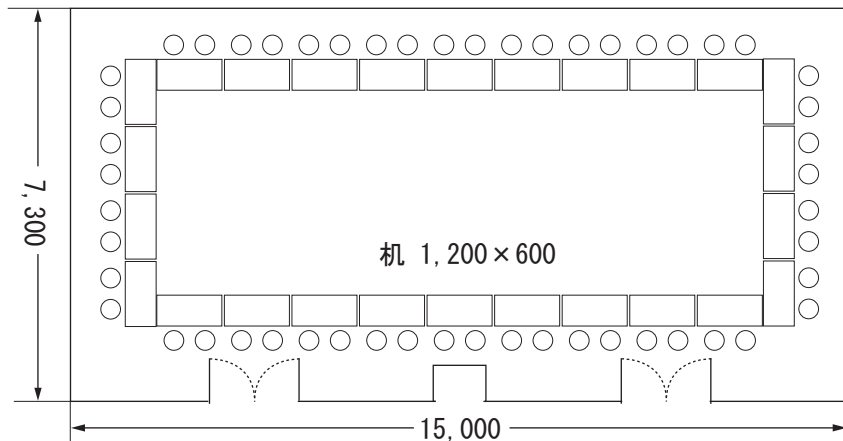

机・椅子レイアウト例

この他にも承りますのでご相談ください

T101+T102教室型
机36台 椅子72脚

T101教室型
机16台 椅子32脚

T102会議型
机14台 椅子28脚

T101+T102会議型
机26台 椅子52脚

T104教室型
机12台 椅子36脚

T104会議型
机10台 椅子30脚

天井までの高さ : T101, T102 = 2.4m T104 = 2.6m