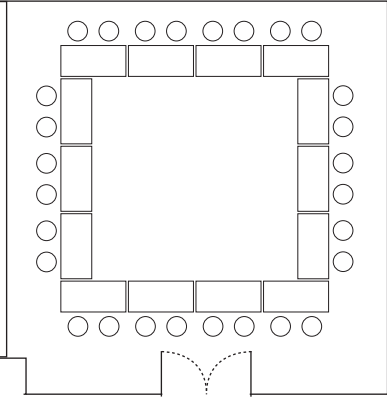

机・椅子レイアウト例

この他にも承りますのでご相談ください

T101+T102教室型
机36台 椅子72脚

T101教室型
机16台 椅子32脚

T102会議型
机14台 椅子28脚

T101+T102会議型
机26台 椅子52脚

T104教室型
机12台 椅子36脚

T104会議型
机10台 椅子30脚

天井までの高さ : T101, T102 = 2.4m T104 = 2.6m