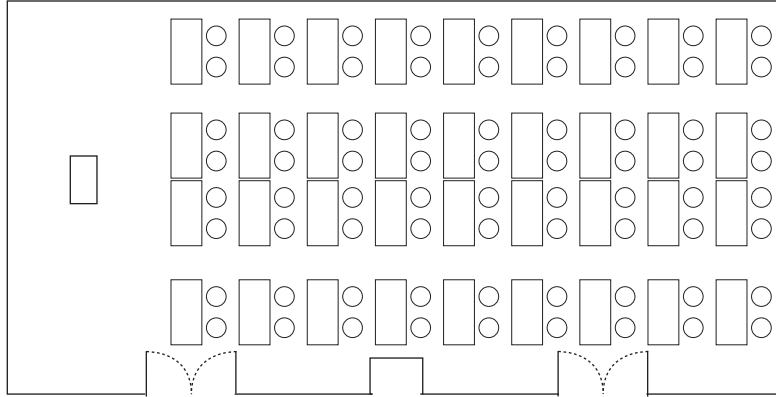

机・椅子レイアウト例

この他にも承りますのでご相談ください

T101+T102教室型
机36台 椅子72脚

T101教室型
机16台 椅子32脚

T102会議型
机14台 椅子28脚

T101+T102会議型
机26台 椅子52脚

T104教室型
机12台 椅子36脚

T104会議型
机10台 椅子30脚

天井までの高さ : T101, T102 = 2.4m T104 = 2.6m