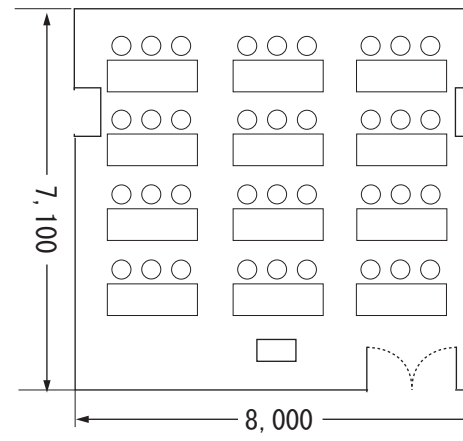

机・椅子レイアウト例

この他にも承りますのでご相談ください

T101+T102教室型
机36台 椅子72脚

T101教室型
机16台 椅子32脚

T102会議型
机14台 椅子28脚

T101+T102会議型
机26台 椅子52脚

T104教室型
机12台 椅子36脚

T104会議型
机10台 椅子30脚

天井までの高さ : T101, T102 = 2.4m T104 = 2.6m