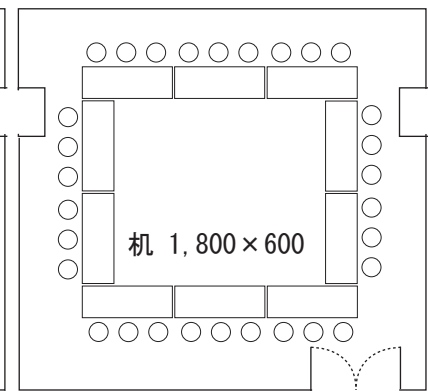

机・椅子レイアウト例

この他にも承りますのでご相談ください

T101+T102教室型
机36台 椅子72脚

T101教室型
机16台 椅子32脚

T102会議型
机14台 椅子28脚

T101+T102会議型
机26台 椅子52脚

T104教室型
机12台 椅子36脚

T104会議型
机10台 椅子30脚

天井までの高さ : T101, T102 = 2.4m T104 = 2.6m